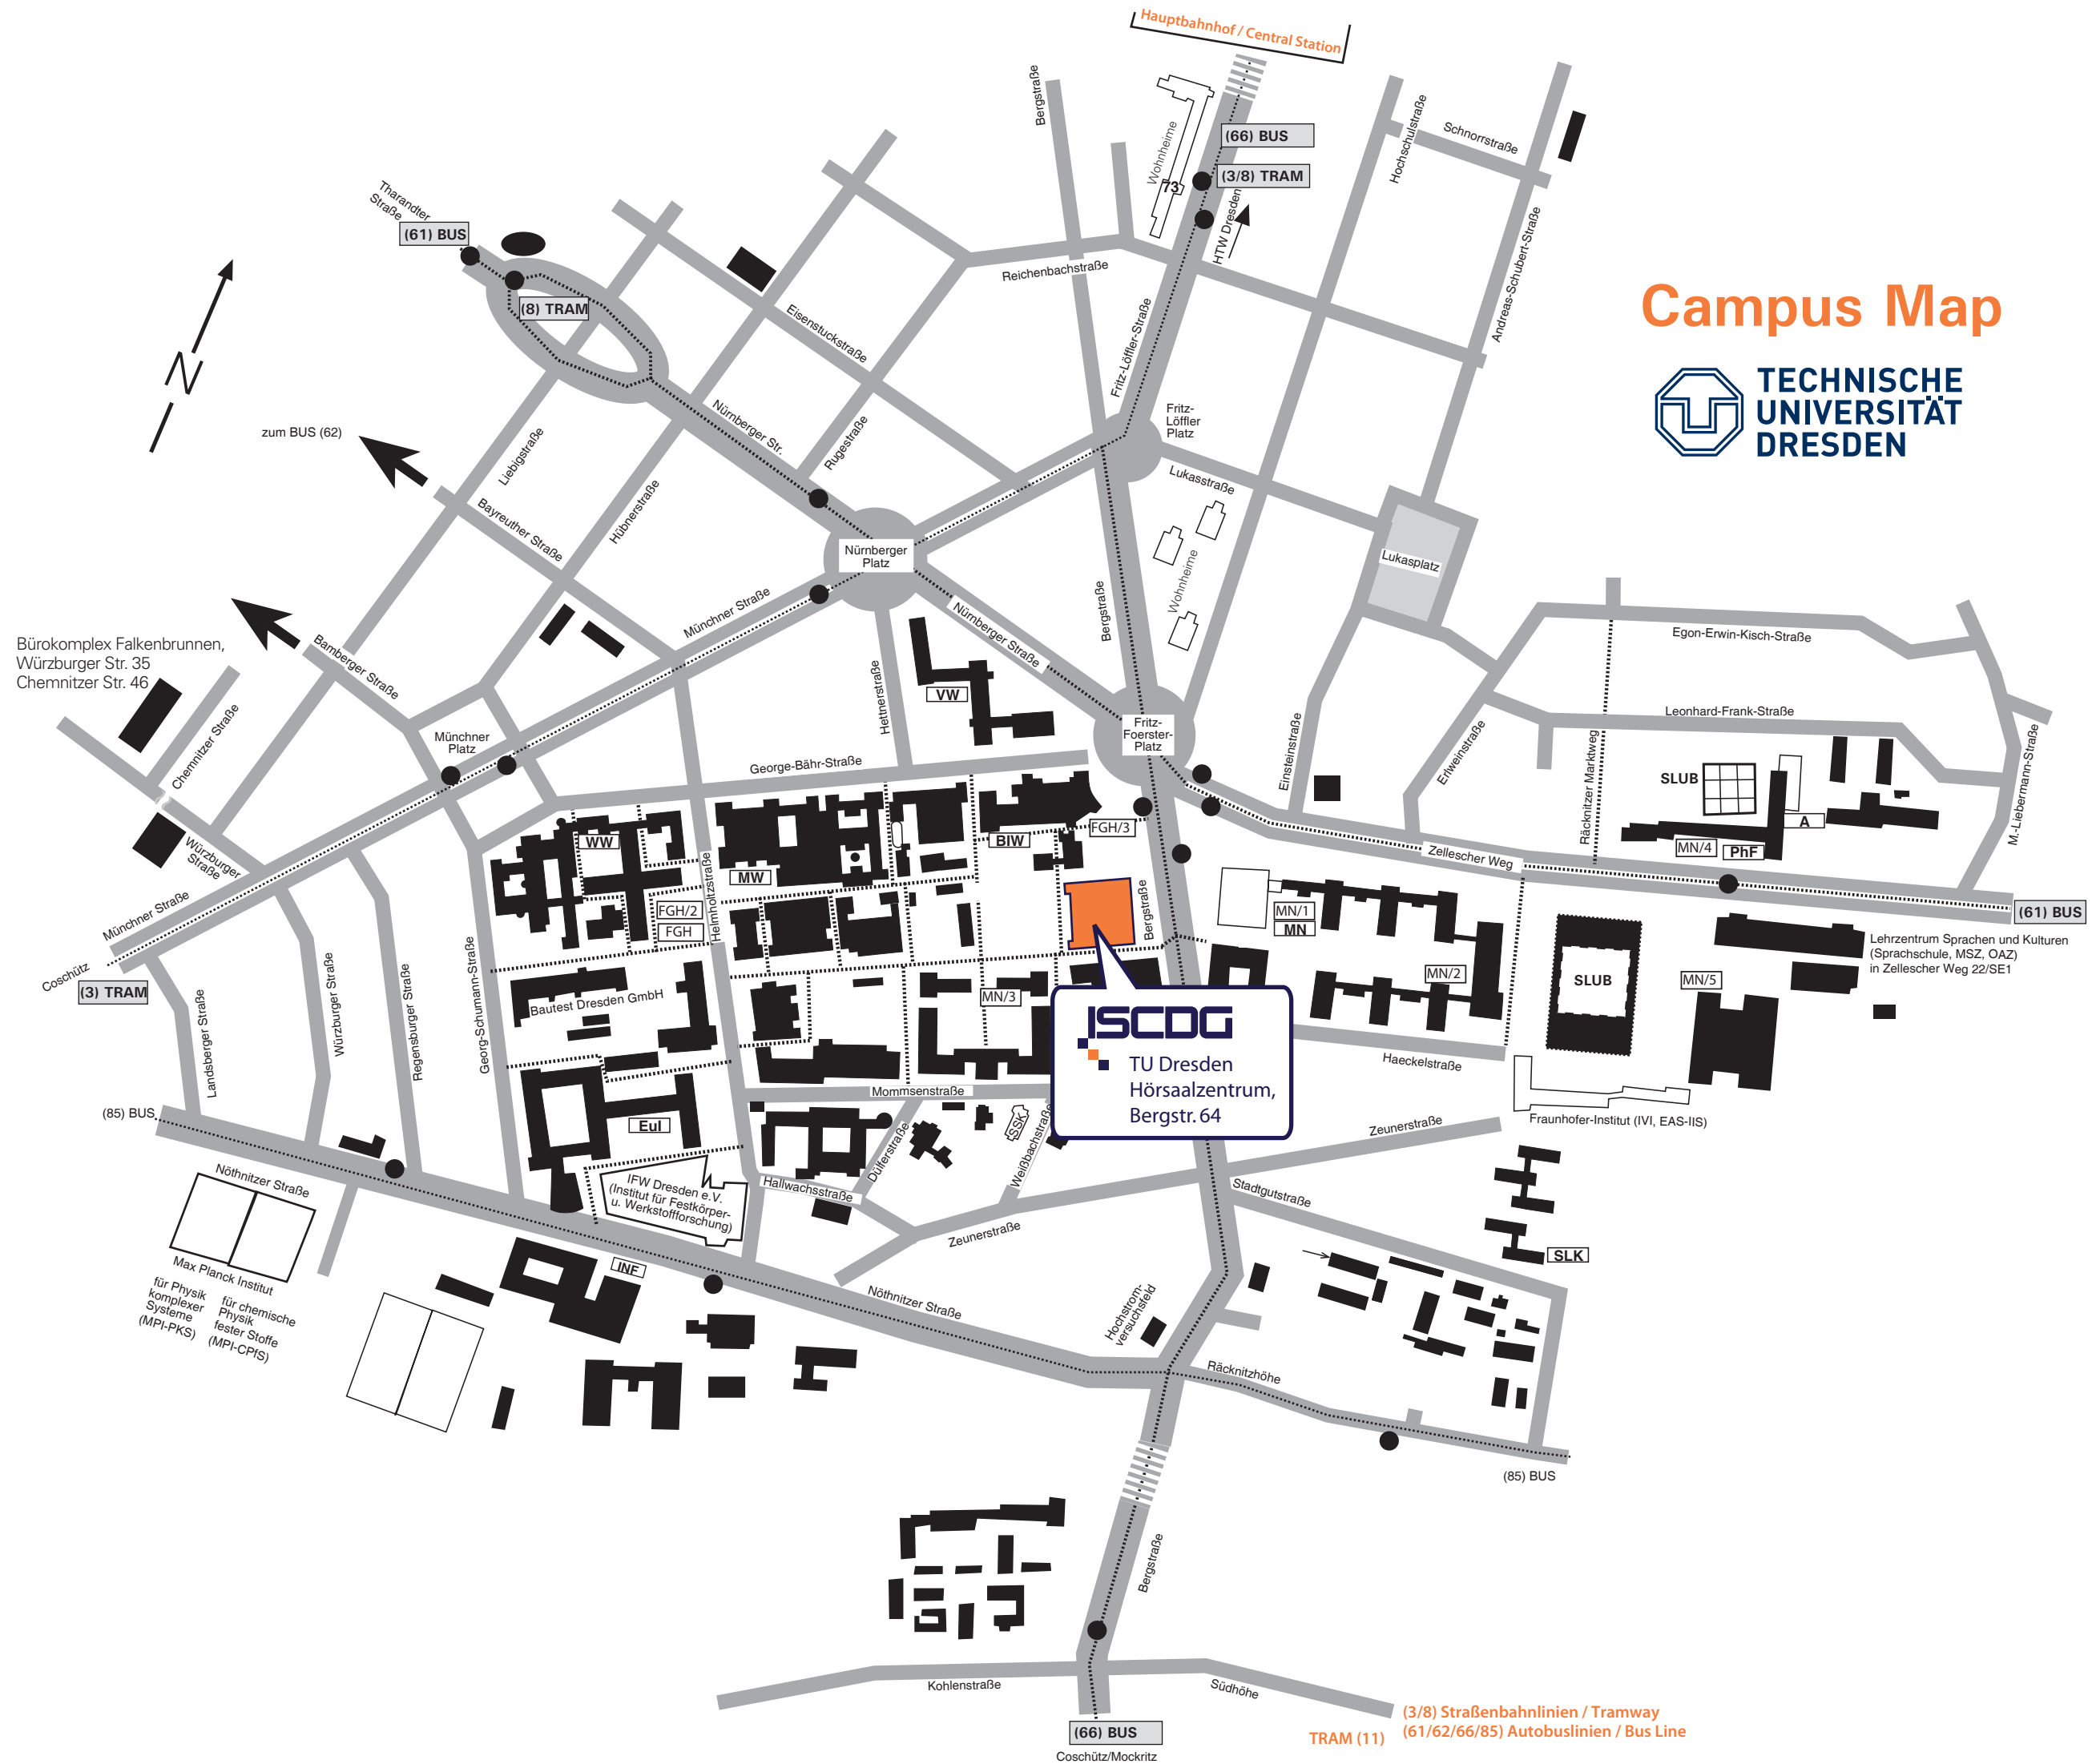

Campus Map

ISCOG
 TU Dresden
 Hörsaalzentrum,
 Bergstr. 64

TRAM (11) (3/8) Straßenbahnlinien / Tramway
 (61/62/66/85) Autobuslinien / Bus Line

Bürokomplex Falkenbrunnen,
 Würzburger Str. 35
 Chemnitzer Str. 46

Max Planck Institut
 für Physik
 komplexer
 Systeme
 (MPI-PKS)
 für chemische
 Physik
 fester Stoffe
 (MPI-CPIIS)

Lehrzentrum Sprachen und Kulturen
 (Sprachschule, MSZ, OAZ)
 in Zellescher Weg 22/SE1

Coschütz/Mockritz